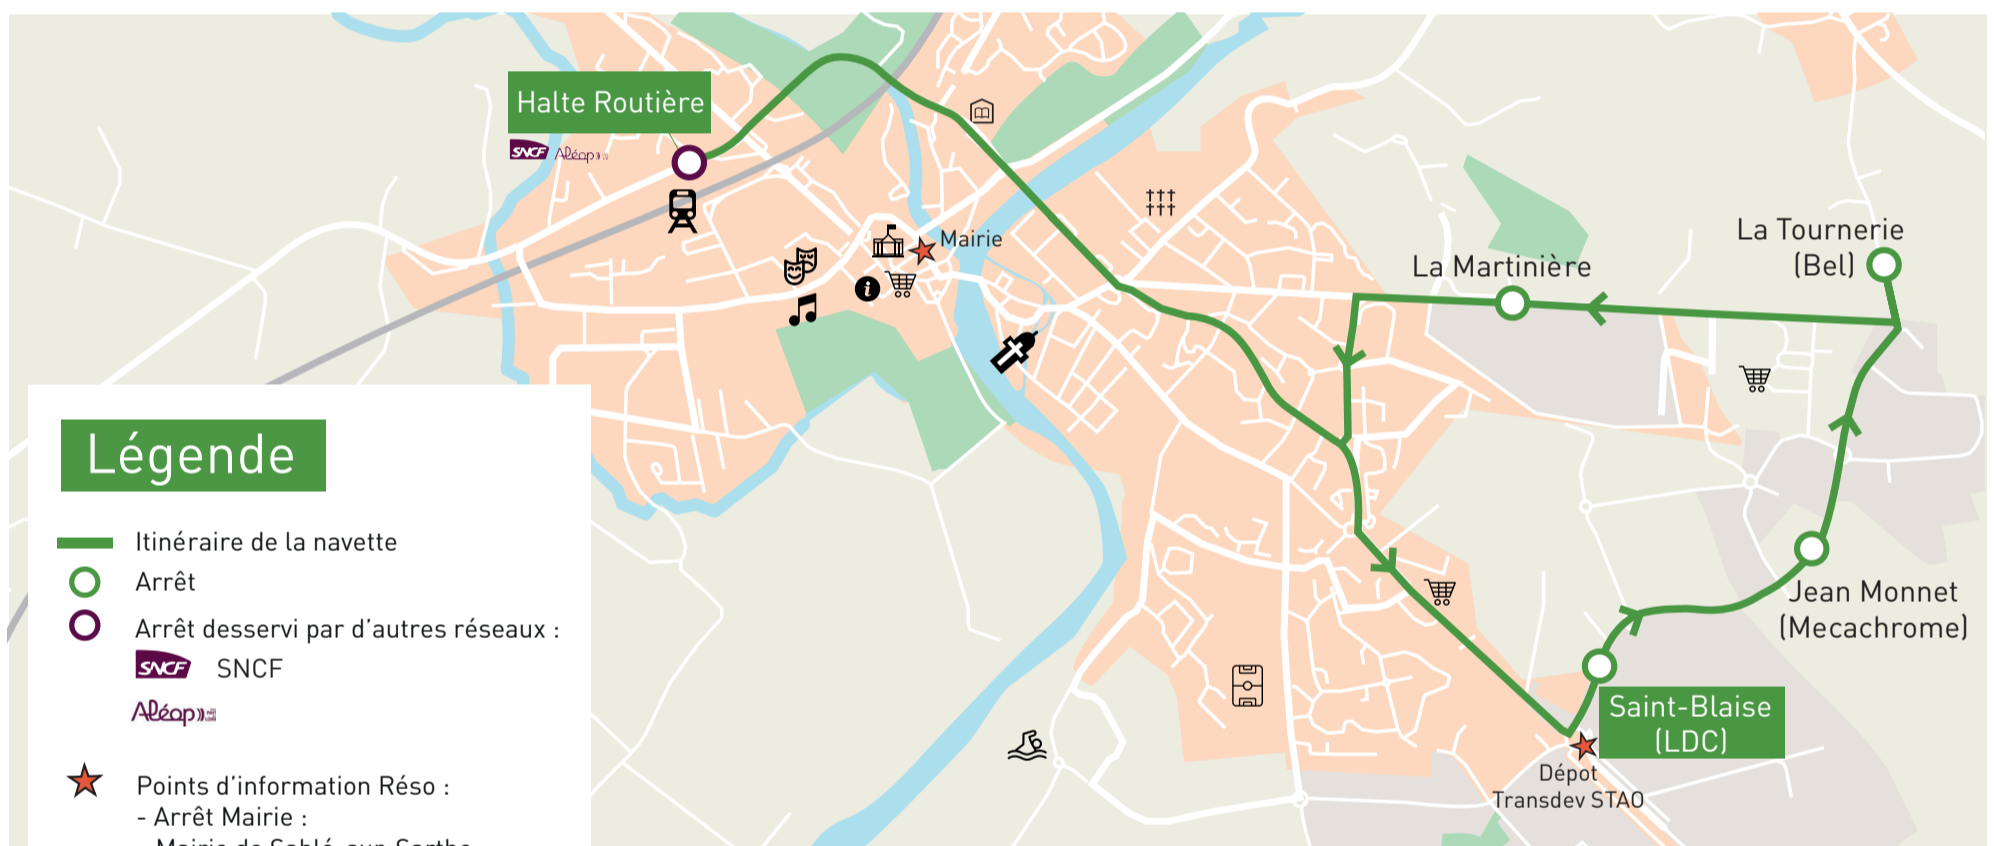

### HALTE ROUTIÈRE > LA MARTINIÈRE

#### ARRÊTS

Halte routière	07:40	08:15	08:40
Saint-Blaise	07:48	08:25	08:49
Jean Monnet	07:50	08:27	08:51
La Tournerie	07:52	08:29	08:53
La Martinière	07:54	08:32	08:55

### SAINT BLAISE > HALTE ROUTIÈRE

#### ARRÊTS

Saint-Blaise	16:40	17:25	18:05
Jean Monnet	16:42	17:27	18:07
La Tournerie	16:45	17:30	18:10
La Martinière	16:47	17:32	18:12
Halte routière	16:57	17:42	18:22

Jours de circulation : du lundi au vendredi sauf les jours fériés.